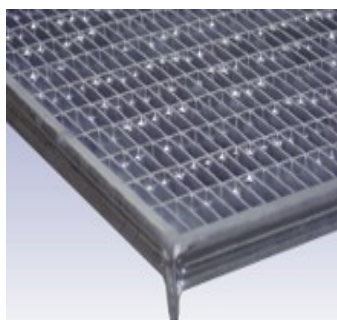

Il poliestere rinforzato con fibra di vetro è impermeabile, esente da manutenzione e praticamente inalterabile nel tempo

La particolare forma sagomata, unitamente al colore bianco, favoriscono la massima luminosità riflettendo la luce stessa al fine di ottenere un locale accogliente e luminoso

La brevettata protezione dei bordi della griglia WOLFA, protegge la bocca di lupo da eventuali danni od usure

Il bocchello di scarico, con fori di evacuazione dell'acqua, può essere raccordato alla fognatura con un semplice tubo del diametro di mm.70

### **PROTEZIONE DEI BORDI DELLA BOCCA DI LUPO**

La ditta WOLFA è l'unico produttore che realizza le bocche di lupo con una particolare griglia che protegge il bordo superiore della bocca di lupo dall'usura dovuta al frequente passaggio pedonale, di cicli e motocicli.

## LA GRIGLIA

Le griglie vengono prodotte in acciaio zincato in 3 modelli:

- Grigliato a maglia rettangolare antitacco mm. 30x10
- Grigliato a maglia quadrata mm.30x30
- Grigliato a maglia romboidale

BOCCA PER ROCCIA MESH 20x30