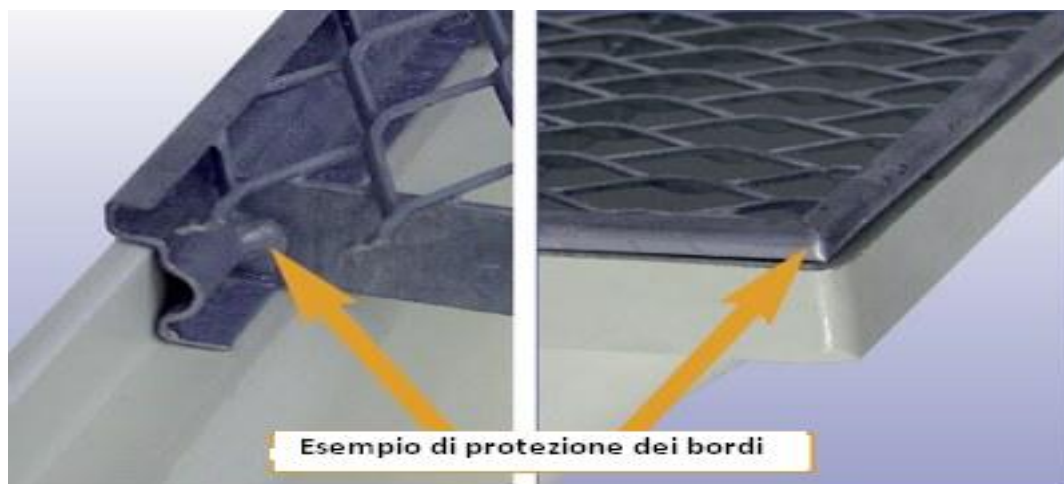

Pratiche, economiche, veloci da installare e luminose, le bocche di lupo WOLFA garantiscono notevoli vantaggi.

Lo spessore del materiale utilizzato e la particolare sagomatura della forma utilizzata ne garantiscono una straordinaria robustezza e stabilità.

Il poliestere rinforzato con fibra di vetro è impermeabile, esente da manutenzione e praticamente inalterabile nel tempo

La particolare forma sagomata, unitamente al colore bianco, favoriscono la massima luminosità riflettendo la luce stessa al fine di ottenere un locale accogliente e luminoso

La brevettata protezione dei bordi della griglia WOLFA, protegge la bocca di lupo da eventuali danni od usure

Il bocchello di scarico, con fori di evacuazione dell'acqua, può essere raccordato alla fognatura con un semplice tubo del diametro di mm.70

## LA GRIGLIA

Le griglie vengono prodotte in acciaio zincato in 3 modelli:

- Grigliato a maglia rettangolare antitacco mm. 30x10
- Grigliato a maglia quadrata mm.30x30
- Grigliato a maglia romboidale

BOCCA PER ROCCIA MESH 20x30