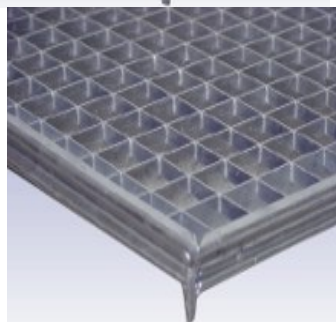

La brevettata protezione dei bordi della griglia WOLFA, protegge la bocca di lupo da eventuali danni od usure

Il bocchello di scarico, con fori di evacuazione dell'acqua, può essere raccordato alla fognatura con un semplice tubo del diametro di mm.70

### **PROTEZIONE DEI BORDI DELLA BOCCA DI LUPO**

La ditta WOLFA è l'unico produttore che realizza le bocche di lupo con una particolare griglia che protegge il bordo superiore della bocca di lupo dall'usura dovuta al frequente passaggio pedonale, di cicli e motocicli.

## LA GRIGLIA

Le griglie vengono prodotte in acciaio zincato in 3 modelli:

- Grigliato a maglia rettangolare antitacco mm. 30x10
- Grigliato a maglia quadrata mm.30x30
- Grigliato a maglia romboidale

BOCCA PER ROCCIA MESH 20x30

Romboidale

Numero di Bocche di Lupo Wolfa Mesh 20x30 per il filtro di roccia: 20 Bocche di Lupo Wolfa Mesh 20x30 per il filtro di roccia a

Bocche di Lupo Wolfa è deputata a tutti i tipi di Bocche di Lupo. Per il fissaggio