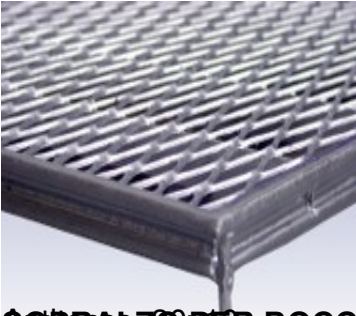

Il poliestere rinforzato con fibra di vetro è impermeabile, esente da manutenzione e praticamente inalterabile nel tempo

La particolare forma sagomata, unitamente al colore bianco, favoriscono la massima luminosità riflettendo la luce stessa al fine di ottenere un locale accogliente e luminoso

La brevettata protezione dei bordi della griglia WOLFA, protegge la bocca di lupo da eventuali danni od usure

Il bocchello di scarico, con fori di evacuazione dell'acqua, può essere raccordato alla fognatura con un semplice tubo del diametro di mm.70

### **PROTEZIONE DEI BORDI DELLA BOCCA DI LUPO**

La ditta WOLFA è l'unico produttore che realizza le bocche di lupo con una particolare griglia che protegge il bordo superiore della bocca di lupo dall'usura dovuta al frequente passaggio pedonale, di cicli e motocicli.

## LA GRIGLIA

Le griglie vengono prodotte in acciaio zincato in 3 modelli:

- Grigliato a maglia rettangolare antitacco mm. 30x10
- Grigliato a maglia quadrata mm.30x30
- Grigliato a maglia romboidale

BOCCA PER ROCCIA MESH 20x30