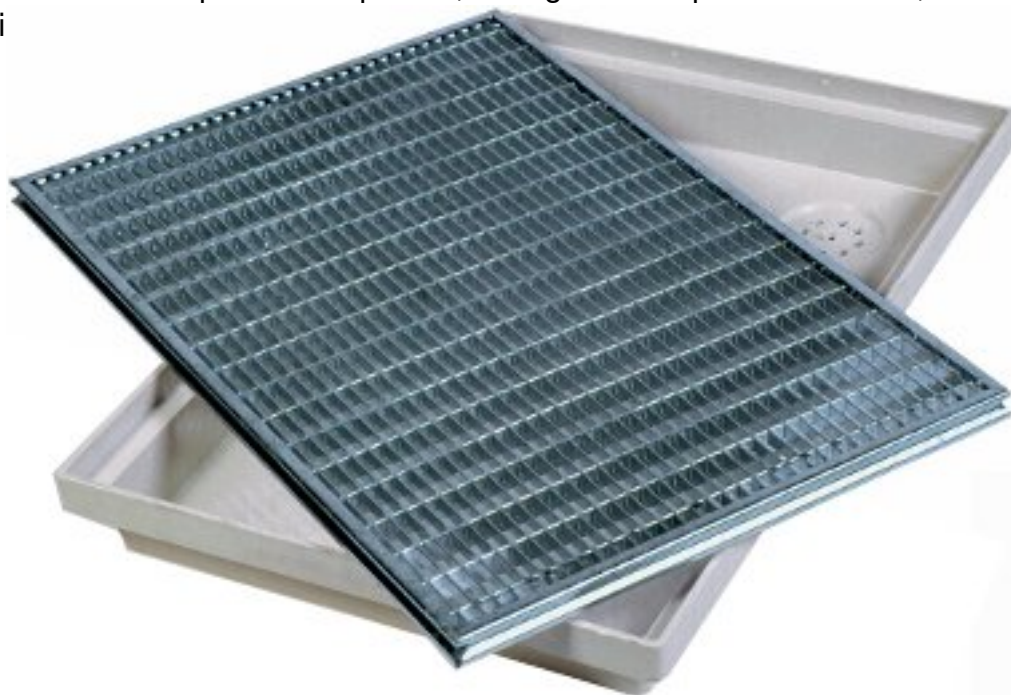

Cassetta per pulizia piedi *WOLFA*: tante possibilità

La cassetta per pulizia piedi è realizzata per essere posata, annegata nella pavimentazione, davanti ad ingressi di locali

Realizzata in poliestere rinforzato con fibre di vetro, raccoglie lo sporco e l'acqua con diretto collegamento alla fognatura.

Infrangibile, resistente agli urti

- dotata di bocchello di scarico dell'acqua verso il basso NW70
- facile e leggera da installare
- ha la superficie bianca, liscia e semplice da pulire
- resistente alle intemperie ed economica

Disponibile nelle seguenti dimensioni

cm.60 x 40 x H.7

cm. 75 x 50 x H.7

cm. 100 x 50 x H.7

La copertura è disponibile in 5 versioni:

griglia zincata a maglia antitacco 30/10

- griglia zincata a maglia quadrata 30/30
- griglia zincata a maglia romboidale
- tappetino in gomma
- tappetina in tessuto reps